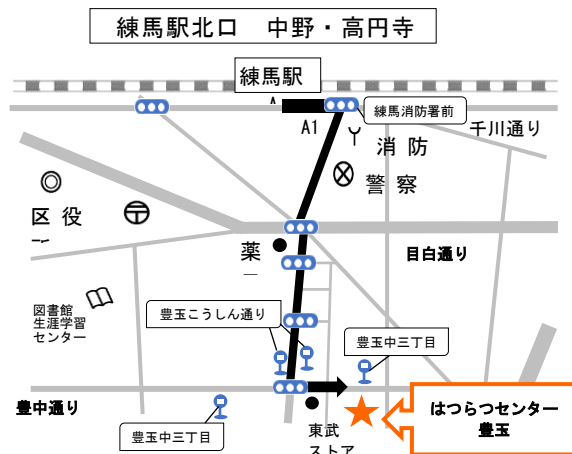

### ◆ 周辺案内図

#### 電車

- ・ 西武池袋線・東京メトロ有楽町線 練馬駅 中央口より徒歩 10 分
- ・ 都営地下鉄大江戸線 練馬駅 A1・A2 番出口より徒歩 10 分

#### バス

京王バス 練馬駅北口より

[中 92] 中野駅行 『豊玉中三丁目』 バス停下車すぐ

関東バス 練馬駅北口より

[練 21] 南蔵院循環 『豊玉こうしん通り』 バス停下車 東武ストア隣

[練 22] 江古田の森行 『豊玉こうしん通り』 バス停下車 東武ストア隣 ※平日のみ

[中 03] 中野駅行 『豊玉こうしん通り』 バス停下車 東武ストア隣 ※平日のみ

※お車でのご来館はご遠慮ください

#### ★練馬駅からの行き方★

『練馬消防署前』交差点を渡り、警察署の前を通り過ぎます。

目白通りを渡り、3つ目の信号「東武ストア」がある交差点を左に曲がります。

東武ストアと一本道を挟んだところが

「はつらつセンター豊玉」です。